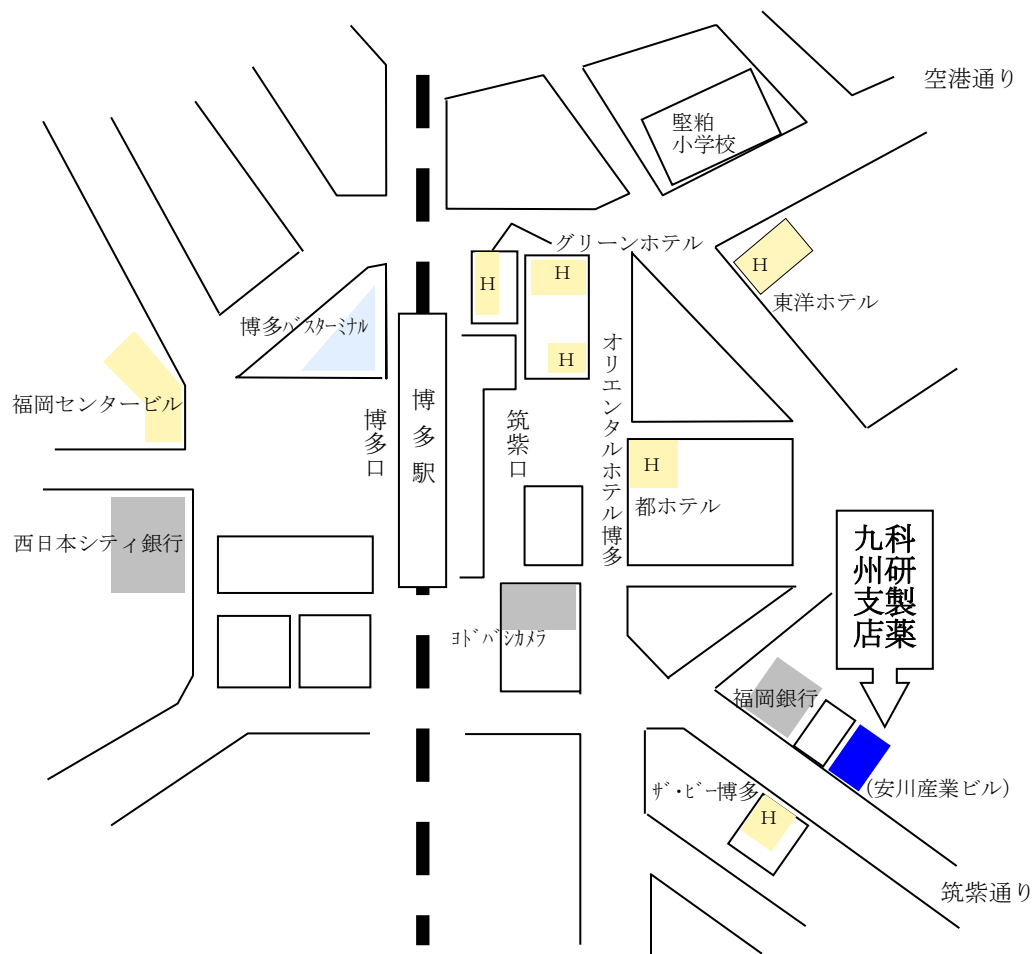

## 九州支店

〔所在地〕 〒812-0013 福岡市博多区博多駅東2-6-26 安川産業ビル3F

〔TEL〕 092-481-0770

〔FAX〕 092-481-0760

〔交通アクセス〕 \* JR博多駅 筑紫口から徒歩6分

\* 地下鉄空港線 博多駅13番出口から徒歩6分

\* JR博多駅 筑紫口から徒歩6分

\* 地下鉄空港線 博多駅13番出口から徒歩6分